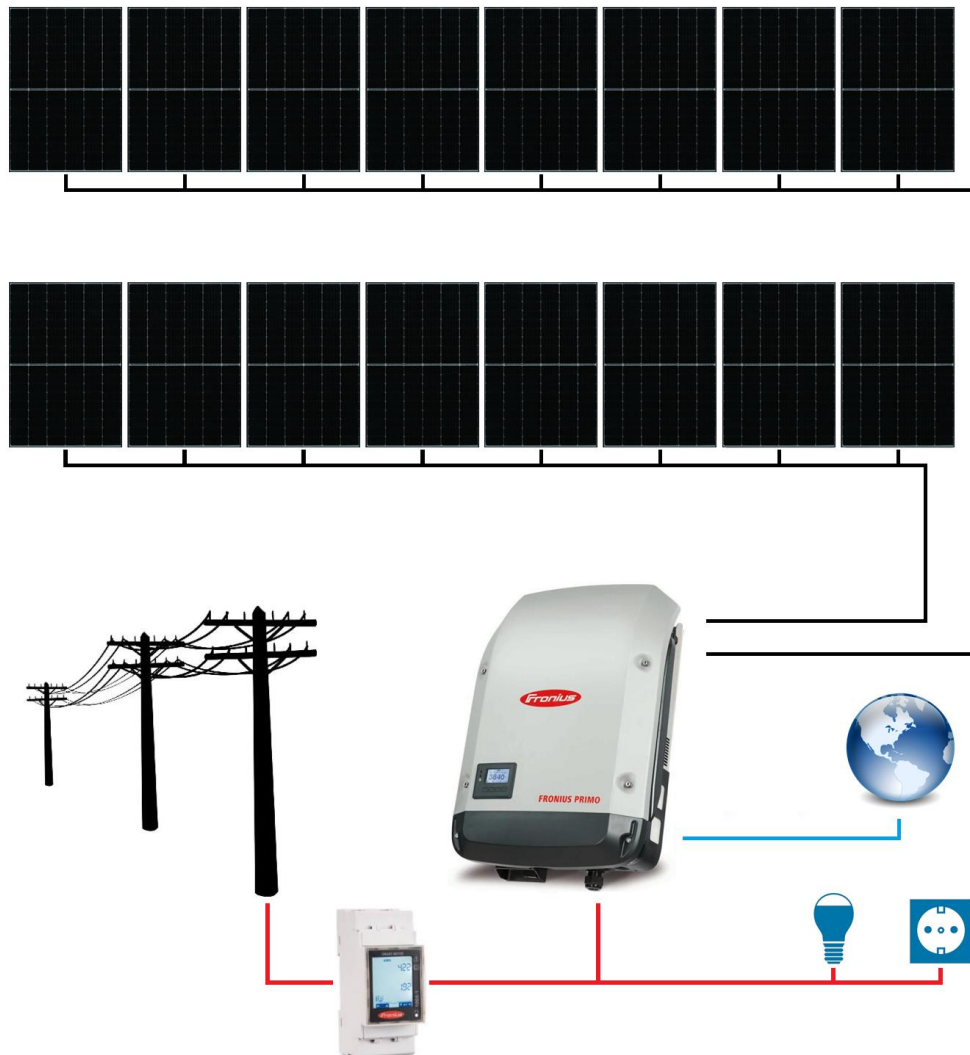

## SCHEMA BLOC SISTEM FOTOVOLTAIC ON-GRID FRONIUS AUTOCONSUM MONOFAZAT 16 PANOURI

Contactați-ne pentru o ofertă personalizată cerințelor dumneavoastră