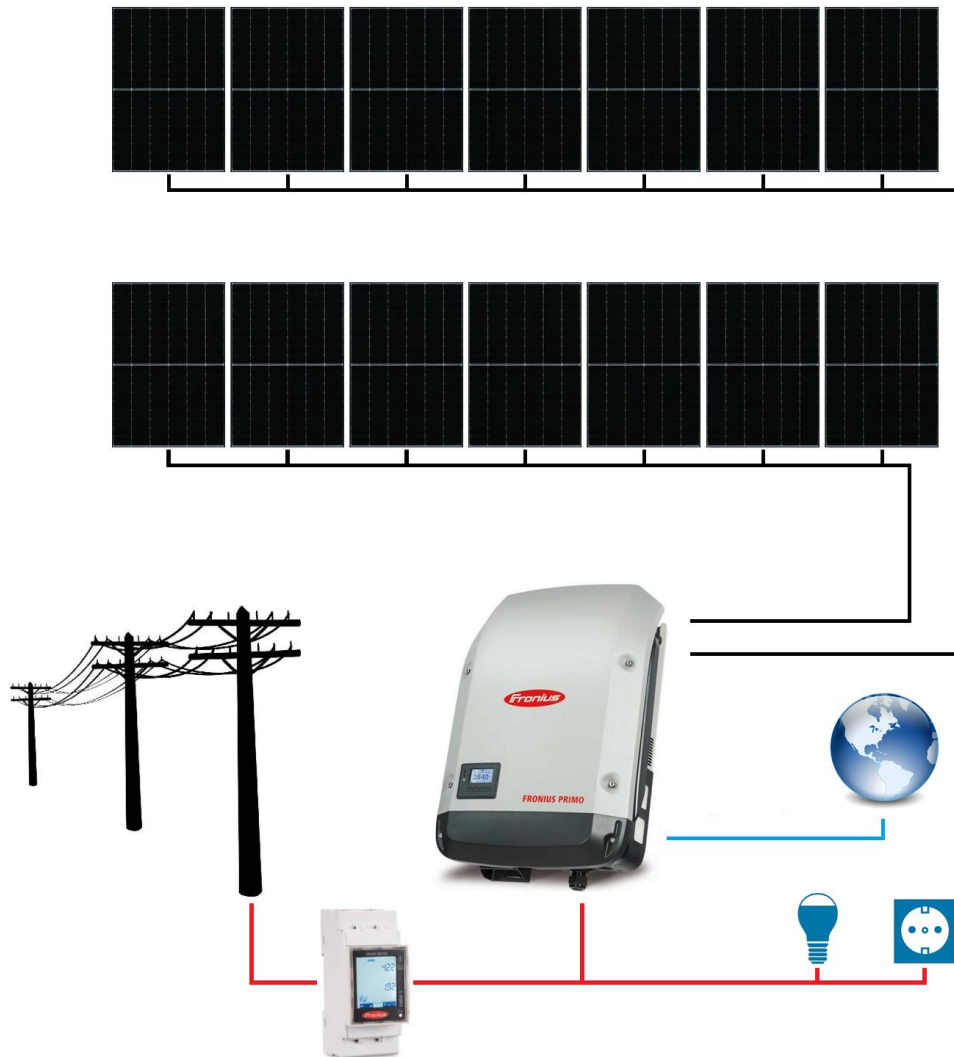

SCHEMA BLOC SISTEM FOTOVOLTAIC ON-GRID FRONIUS AUTOCONSUM MONOFAZAT 14 PANOURI

Contactați-ne pentru o ofertă personalizată cerințelor dumneavoastră